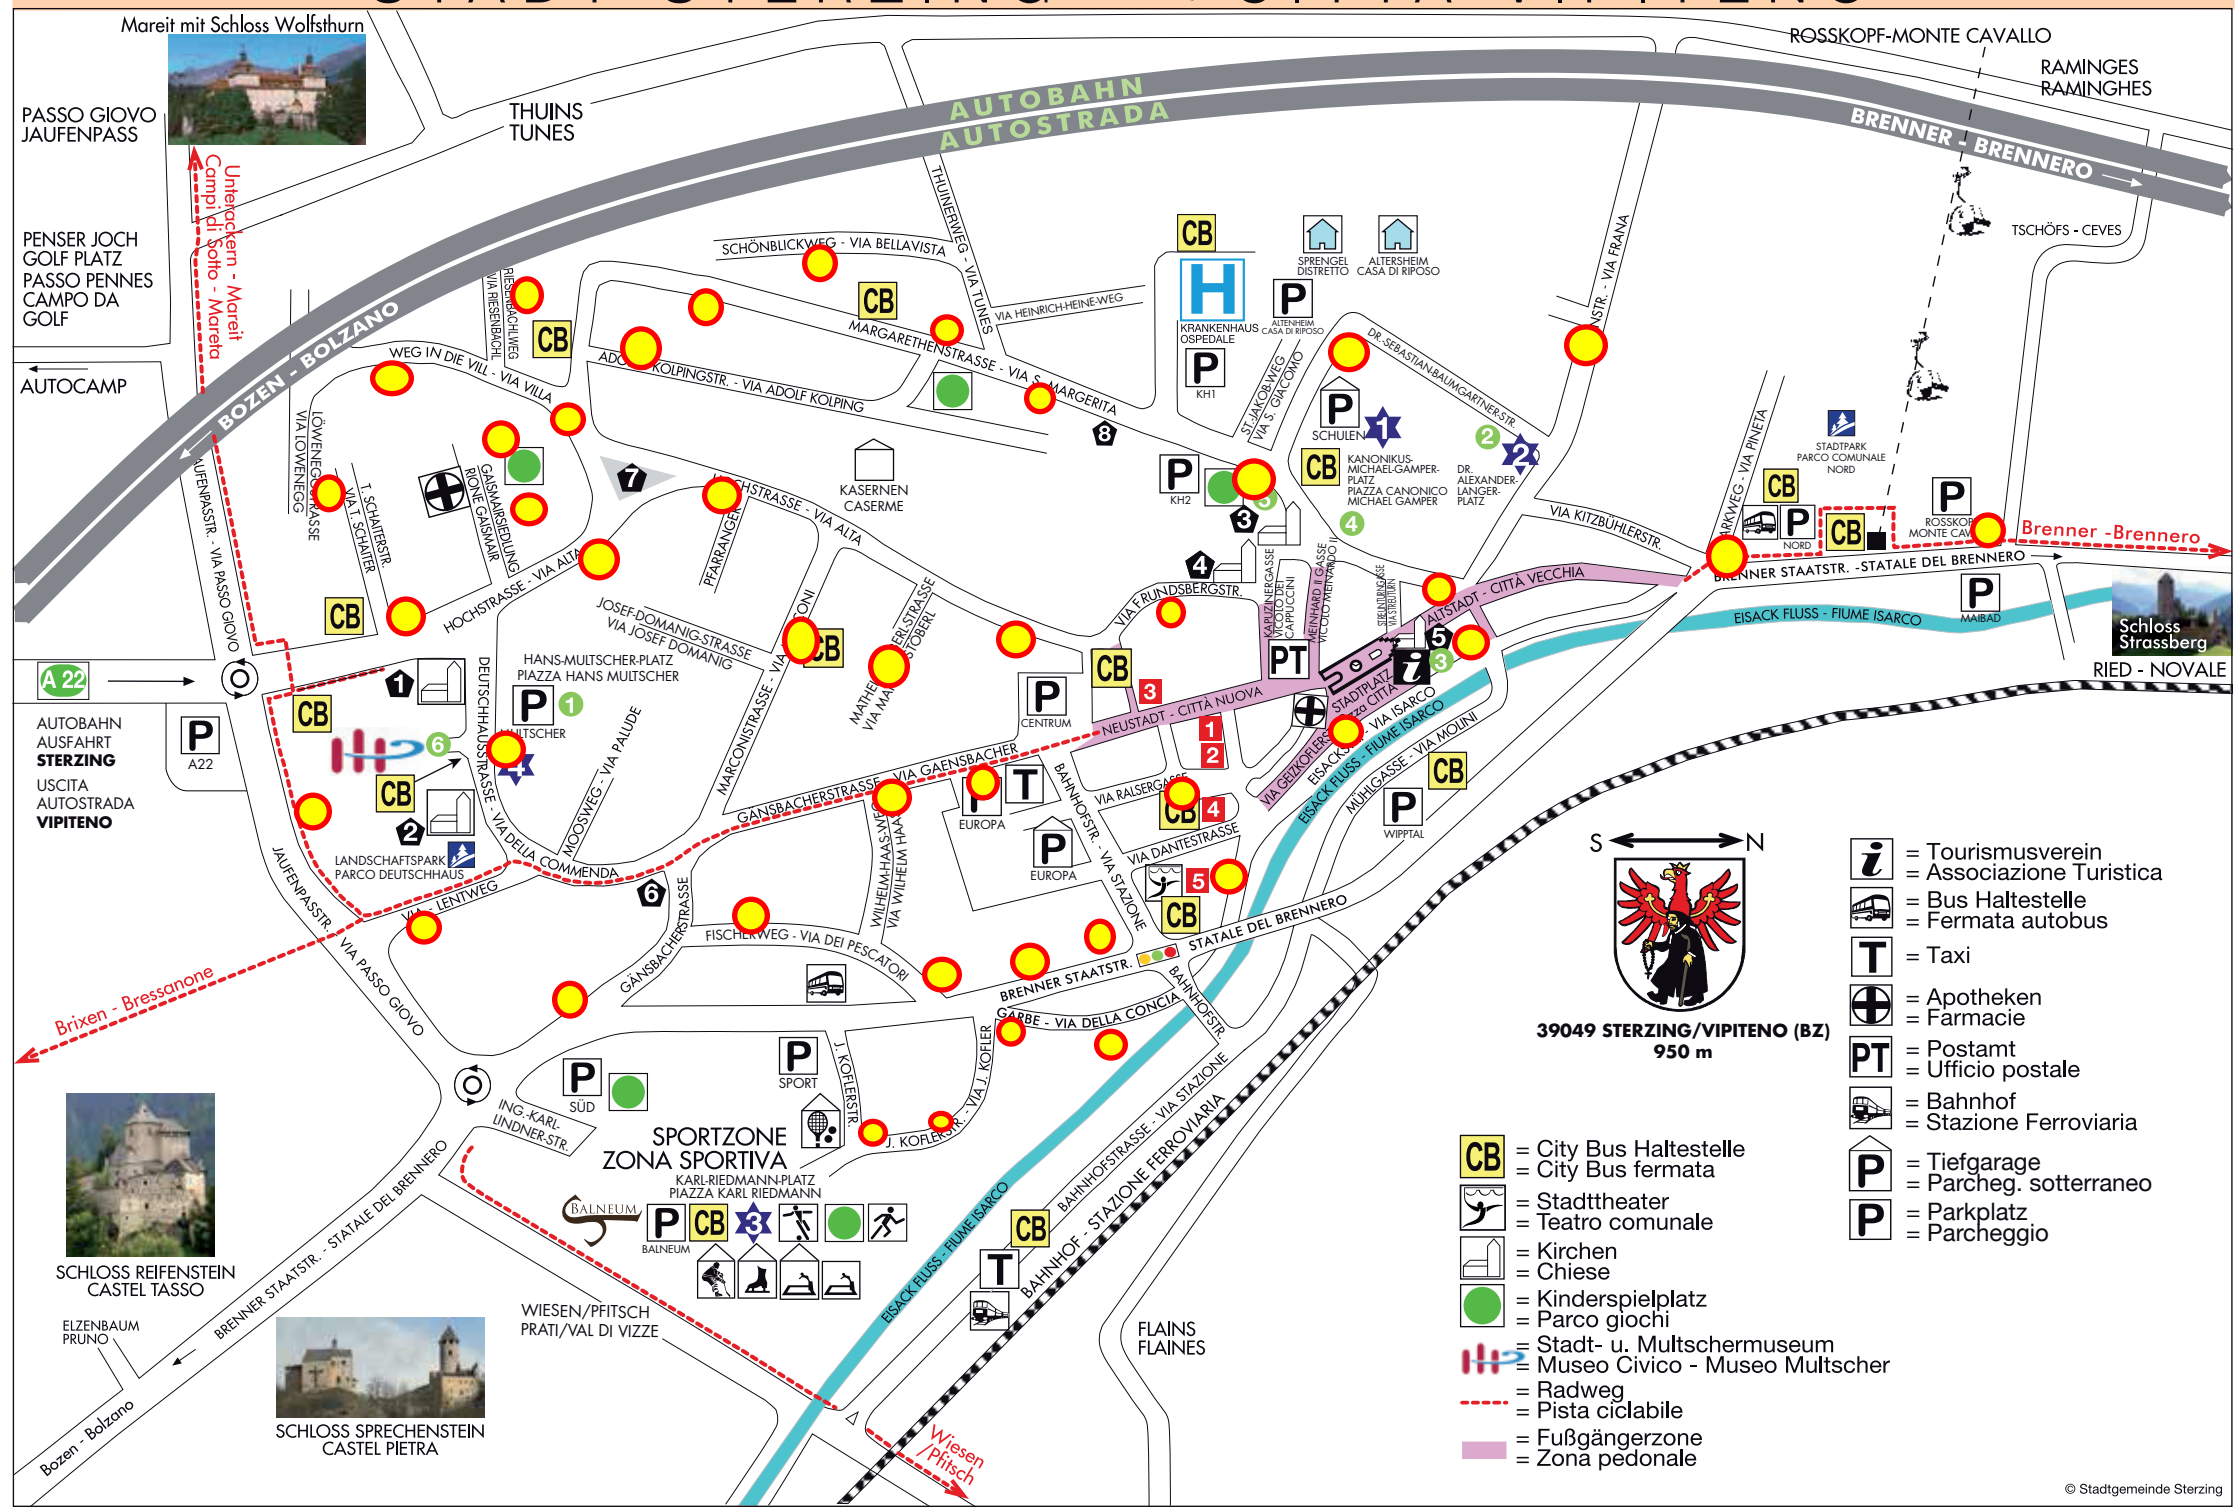

Kirchen - Chiese

- 1 Pfarrkirche / Parrocchiale
- 2 Elisabeth / S. Elisabetta
- 3 St. Margareten - S. Margherita
- 4 Kapuziner / Capuccini
- 5 Hl.-Geist-Spital / S. Spirito
- 6 Kreuz Kirche
- 7 Pfarrwidum / Canonica
- 8 Maria Schutz, ital. Pfarrzentrum Centro parrocchiale it.

Sporthallen - impianti sportivi

- 1 Sportpalast - Palazzo sport
- 2 Turnhalle Lahn Palestra „Lahn“
- 3 Turnhalle Sportzone Palestra zona sportiva
- 4 Turnhalle Deutsche Grundschule Palestra Scuola elementare tedesca

- i = Tourismusverein = Associazione Turistica
- Bus = Bus Haltestelle = Fermata autobus
- T = Taxi
- Apotheken = Farmacie
- PT = Postamt = Ufficio postale
- Bahnhof = Stazione Ferroviaria
- P (with roof) = Tiefgarage = Parcheggio sotterraneo
- P (with square) = Parkplatz = Parcheggio

PENSER JOCH GOLF PLATZ
PASSO PENNES
CAMPO DA GOLF

AUTOBAHN AUSFAHRT
STERZING
USCITA
AUTOSTRADA
VIPITENO

SCHLOSS REIFENSTEIN
CASTEL TASSO

SCHLOSS SPRECHENSTEIN
CASTEL PIETRA